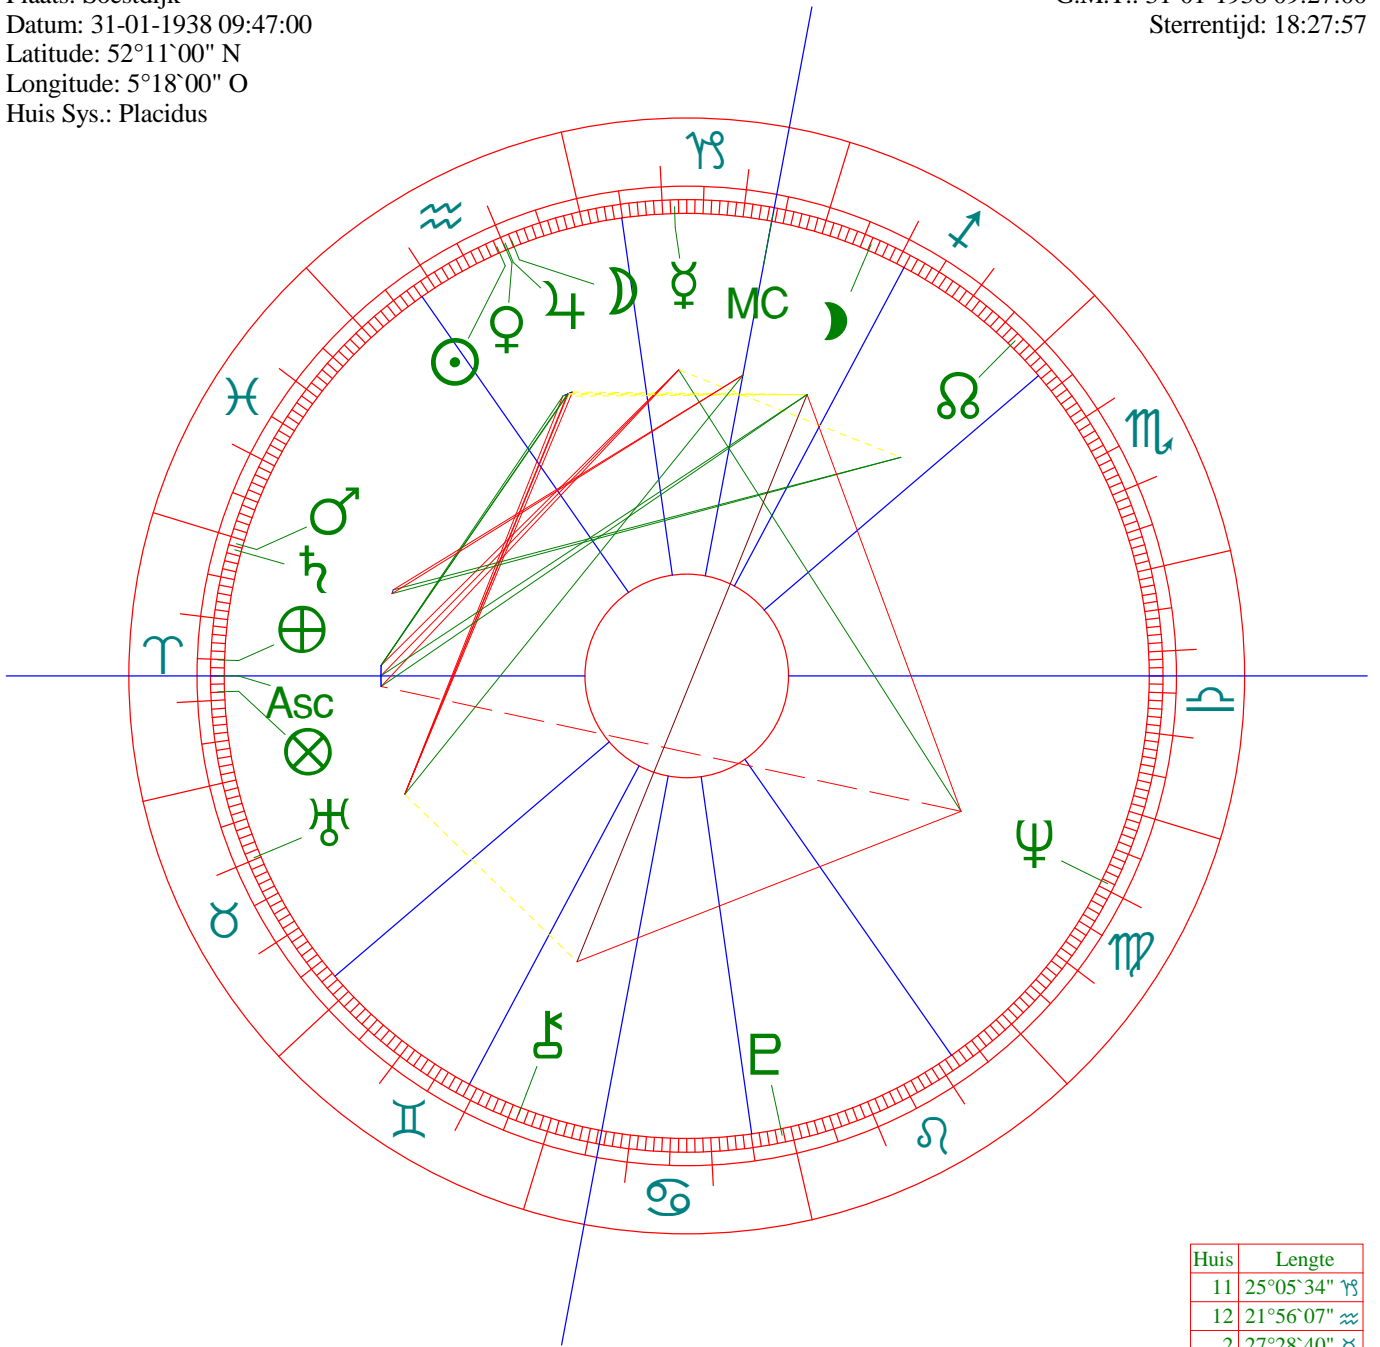

Radix

Naam: BEATRIX
 Plaats: Soestdijk
 Datum: 31-01-1938 09:47:00
 Latitude: 52°11'00" N
 Longitude: 5°18'00" O
 Huis Sys.: Placidus

Julian day: 2428929,89375
 G.M.T.: 31-01-1938 09:27:00
 Sterrentijd: 18:27:57

Huis	Lengte
11	25°05'34" ♏
12	21°56'07" ♐
2	27°28'40" ♌
3	19°00'00" ♍

	☉	☾	♀	♂	♃	♄	♅	♆	♇	♁	♂	♁	♁	Asc	MC	R	Lengte	Huis	Declin.	Afstand	Breedte	Elementen
Zon ☉																	10°51'52" ♏	11	-17°31'	0,985	0°00'	Vuur 32% ♀ ♃ ♁ ☾
Maan ☾	♌																8°54'51" ♌	11	-13°37'	0,003	4°35'	Aarde 18% ♃ ♆ ♁ MC
Mercurius ☿																	18°29'28" ♏	10	-22°27'	1,173	0°17'	Lucht 46% ☉ ☾ ♀ ♃
Venus ♀	♌	♌															9°57'21" ♌	11	-18°52'	1,713	-1°09'	Water 4% ♁
Mars ♂																	0°38'42" ♏	12	0°07'	1,862	0°25'	Hoofd 46% ♃ ♂ ♃ ♁
Jupiter ♃	♌	♌	♌														9°45'33" ♌	11	-18°20'	6,071	0°33'	Vast 50% ☉ ☾ ♀ ♃
Saturnus ♄				♌													1°25'22" ♏	12	-1°29'	10,075	-2°14'	Bew. 4% ♁ ♁ ♁ ☾
Uranus ♅	♏	♏	♏	♏													9°47'26" ♏	1	14°22'	19,709	0°24'	Pos. 78% ☉ ☾ ♀ ♂
Neptunus ♆			♏													R	20°45'00" ♏	6	4°42'	29,448	1°08'	♀ ♂ ♃ ♁
Pluto ♇																R	28°44'32" ♏	5	23°22'	38,400	3°01'	♁ ♂ ♃ ♁ MC
Knoop ♁			♏		♏											R	2°36'17" ♏	8	-20°41'	0,003	0°00'	Vast 50% ☉ ☾ ♀ ♃
Cheiron ♄																R	26°00'43" ♏	3	16°59'	11,589	-6°24'	♁ ♁ ♁ ♁
Zwarte maan ☾	♏	♏	♏	♏							♁						23°52'24" ♏	9	-23°18'	0,000	0°00'	Neg. 22% ♃ ♆ ♁ ♁
Pars Fortunae ☉	♏		♏	♏													15°03'24" ♏	12	5°56'			MC
Nacht Pars ☉			♏	♏									♏				18°57'25" ♏	1	7°26'			
Ascendant Asc			♏										♏	♏	♏		17°00'25" ♏	1	6°41'			
Midhemel MC					♏	♏	♏										6°25'07" ♏	10	-23°17'			